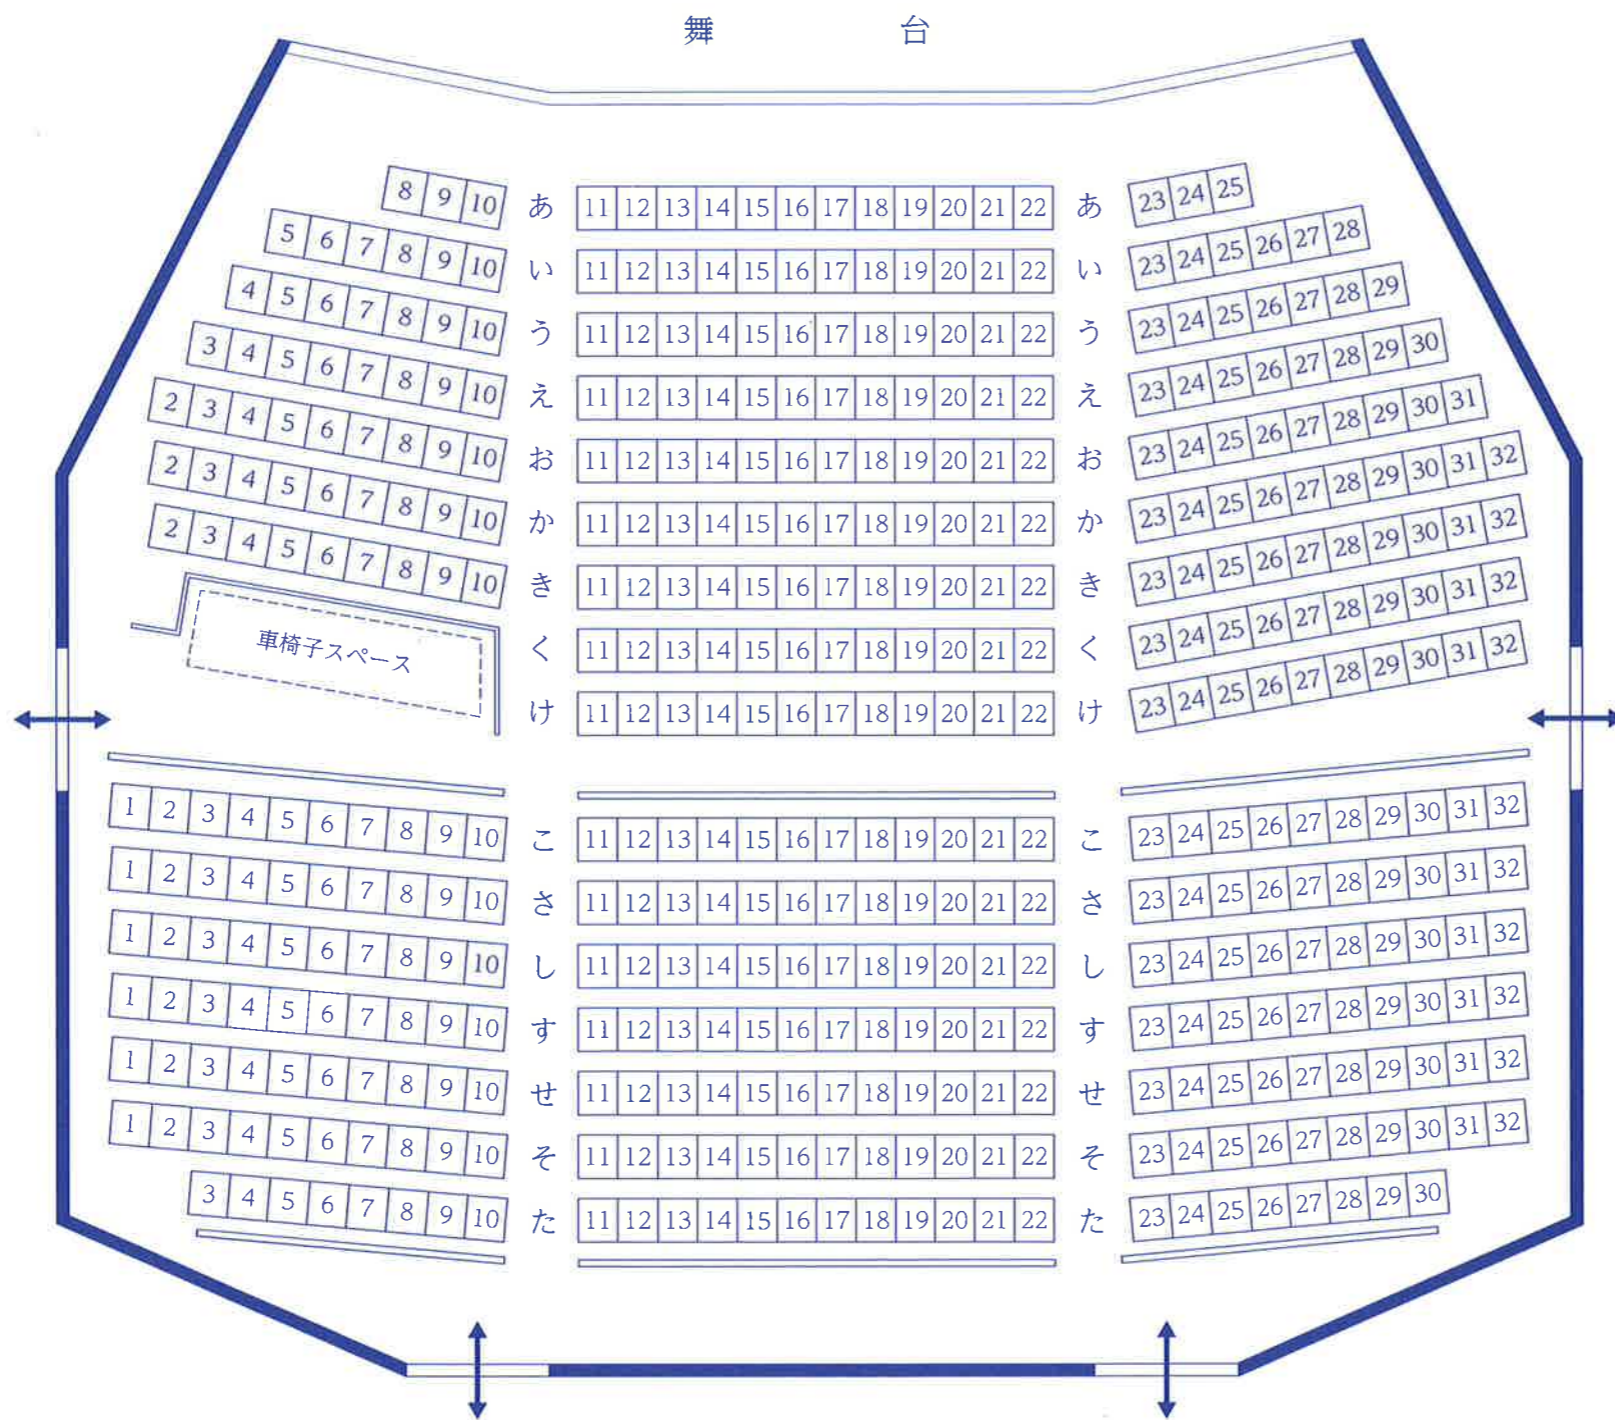

摂津市民文化ホール 座席表

催物名

年 月 日

メモ

凡 例

↔	出 入 口
客席数	452席